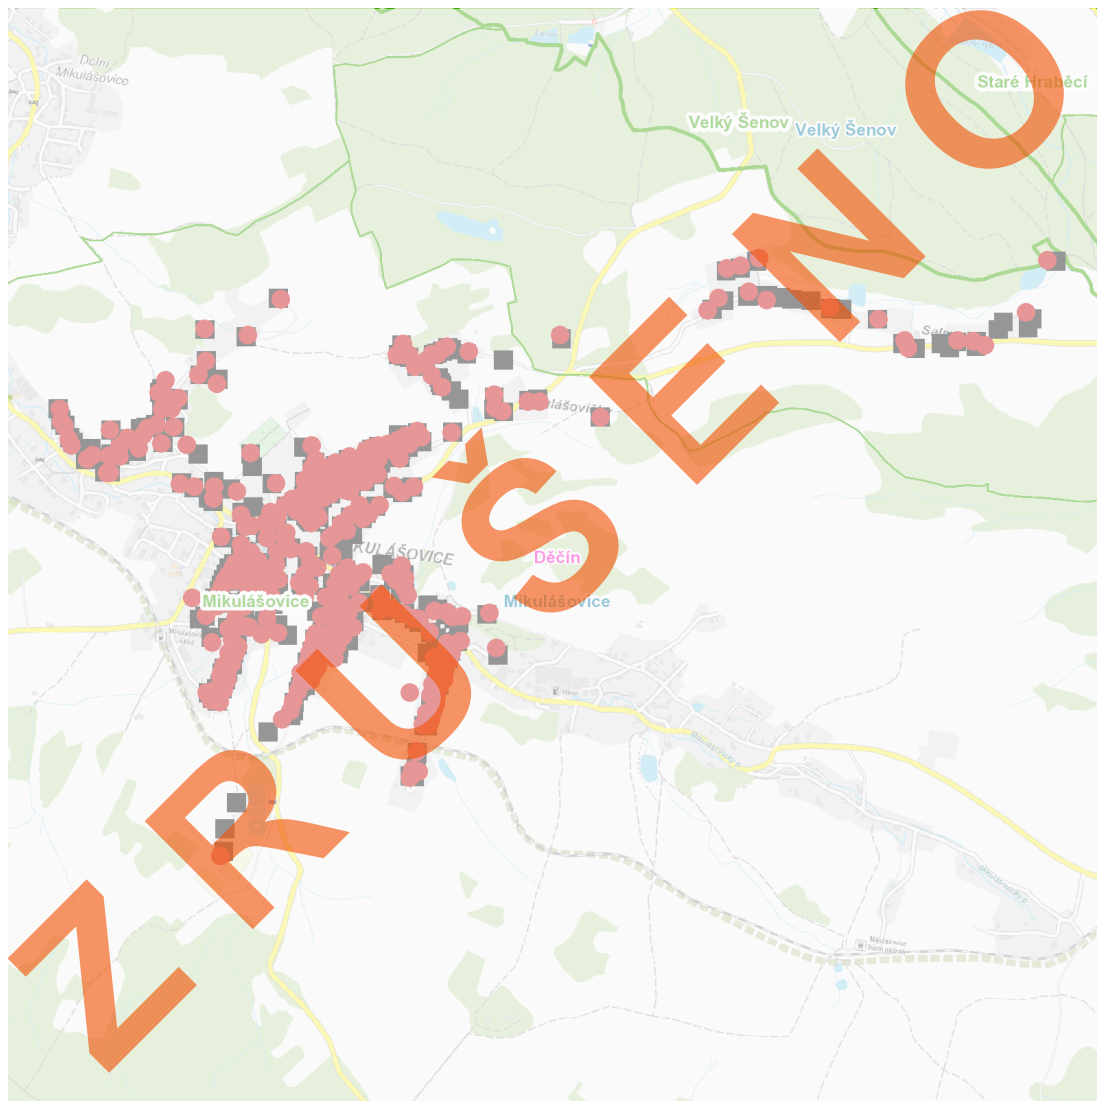

dne **7. 11. 2023** od **12:00** do **14:30** hodin

Plánovaná odstávka zahrnuje tyto lokality:**Mikulášovice (okres Děčín)**část obce **Mikulášovice**

č. p. 2, 3, 5, 6, 7, 8, 10-14, 16, 19, 20, 24, 25, 26, 28, 30, 31, 33, 35, 39, 40, 45, 48, 49, 50, 52, 54, 55, 61, 73, 148, 174, 275, 285, 289, 290, 294, 295, 298-303, 306, 310, 311, 312, 313, 316, 320, 327, 334, 346, 347, 441, 477, 530, 541, 566, 568, 571, 573, 574, 583, 592, 601, 617, 629, 634, 640, 647, 648, 651, 666, 668, 669, 670, 673, 674, 680, 686, 687, 688, 689, 698, 700, 706, 719, 727, 730, 735, 742, 750, 751, 752, 756, 779, 781, 787, 790, 794, 797, 802, 803, 804, 805, 809, 811, 823, 826, 827, 834, 835, 837, 839, 840, 841, 843, 848, 852, 853, 862, 865, 868, 870-875, 890, 892, 893, 896, 900, 904, 907, 910, 916, 918-923, 925, 928, 933, 937, 938, 940, 941, 942, 944, 946, 948, 950, 952-957, 961, 962, 965-971, 973, 974, 976, 977, 978, 980, 983, 984, 988, 990, 991, 993, 994, 996, 997, 999, 1000, 1001, 1002, 1005-1011, 1013, 1014, 1015, 1019, 1020, 1021, 1023, 1029, 1032-1039, 1043-1048, 1062, 1063, 1065, 1070, 1076-1097, 1099, 1100, 1105, 1109

část obce **Mikulášovičky**

č. p. 1, 2, 3, 8, 12, 14, 19-37, 39

č. ev. 20

část obce **Salmov**

č. p. 11, 12, 14, 23, 31, 32, 33, 36, 37, 47, 49

č. ev. 17, 21, 22, 39

kat. území **Mikulášovice** (kód **694126**): **parcelní č.** 557/2, 675/6, 865, 1008, 1473, 1818/21, 1823/3, 2046/10, 2102, 4129/13, 4191/1, 4192/2, 4263/6

dne 7. 11. 2023 od 12:00 do 14:30 hodin**Orientační mapový podklad odstávkou dotčených lokalit****VYSVĚTLIVKY**

- – adresy dotčené odstávkou elektřiny
- – místa připojení k elektrické síti dotčená odstávkou

INFORMACE ZASLÁNA

IDDS: h8wbcsd (Město Mikulášovice)