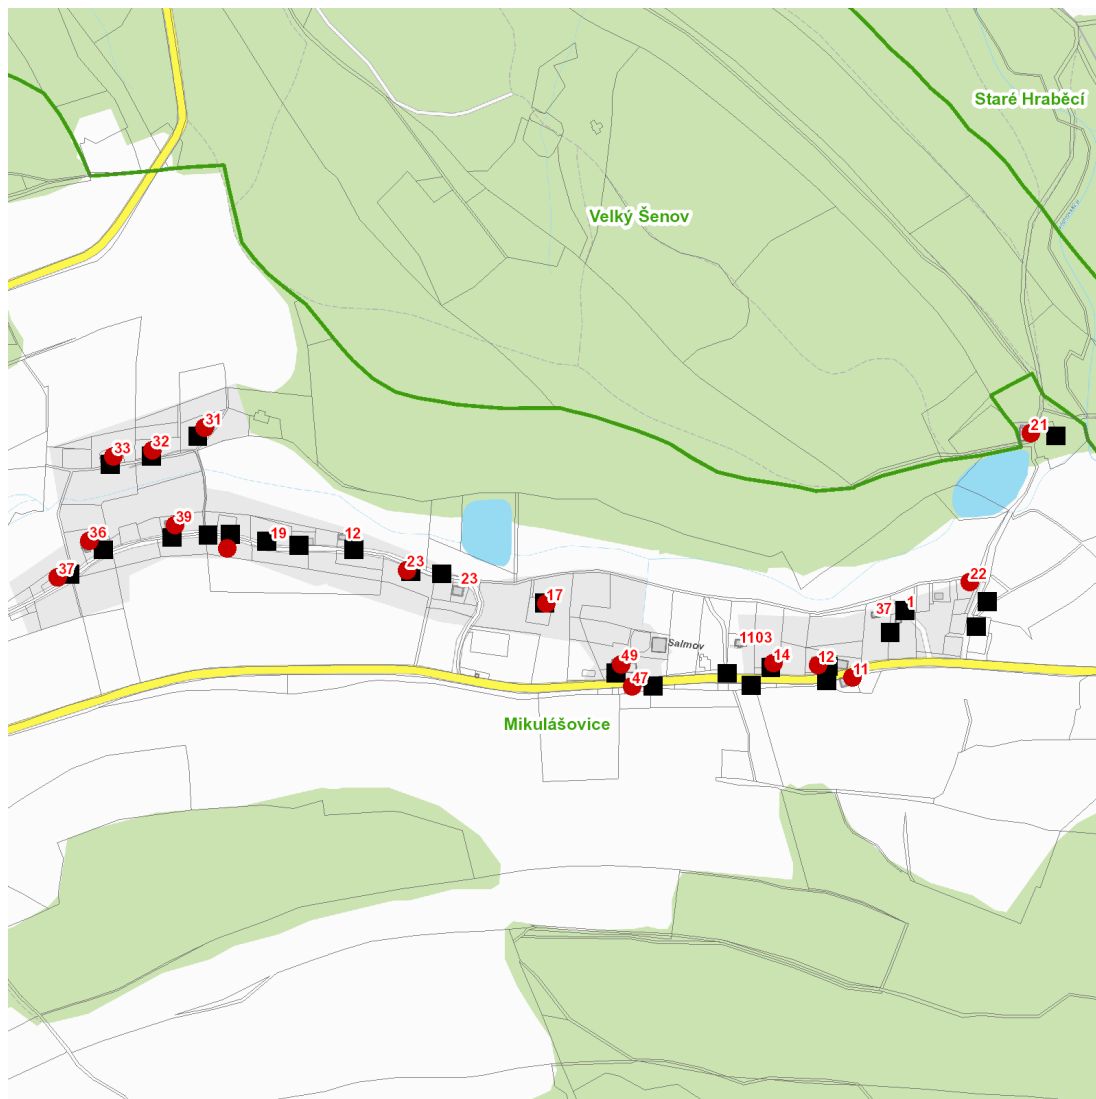

dne **14. 11. 2023** od **8:00** do **13:00** hodin

Plánovaná odstávka zahrnuje tyto lokality:**Mikulášovice (okres Děčín)**část obce **Salmov**

č. p. 11, 12, 14, 23, 31, 32, 33, 36, 37, 47, 49

č. ev. 17, 21, 22, 39

kat. území **Mikulášovice** (kód **694126**): parcelní č. 2046/10, 2102

UPOZORNĚNÍ

Dotčené zařízení distribuční soustavy je nutné i v době odstávky považovat za zařízení pod napětím, a proto vás žádáme o dodržení všech zásad bezpečnosti a provedení opatření potřebných k zamezení případných škod na zdraví a majetku. | Provozovatelé výroben elektřiny jsou povinni zajistit přerušení dodávky elektřiny z výroby do vypnutého úseku distribuční soustavy.

dne **14. 11. 2023** od **8:00** do **13:00** hodin**Orientační mapový podklad odstávkou dotčených lokalit****VYSVĚTLIVKY**

- – adresy dotčené odstávkou elektřiny
- – místa připojení k elektrické síti dotčená odstávkou

INFORMACE ZASLÁNA

IDDS: h8wbcsd (Město Mikulášovice)